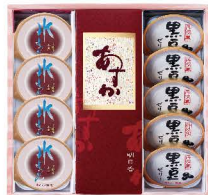

ADF38

税込 ¥4,104 (本体 ¥3,800)

- ●赤箱:1本
- ●オレンジゼリー:2個
- ●白桃ゼリー:2個
- ●焼菓子詰合せ(7個入):1個

BQMP46

税込 ¥4,968 (本体 ¥4,600)

- ●青箱:1本
- ●マンゴープリン:5個
- ●黒豆ゼリー:5個

GNQ35

税込 ¥3,780 (本体 ¥3,500)

- ●あすか:1本
- ●黒豆ゼリー:5個

GNQ47

税込 ¥5,076 (本体 ¥4,700)

- ●あすか:1本
- ●黒豆ゼリー:5個
- ●水ようかん:4個